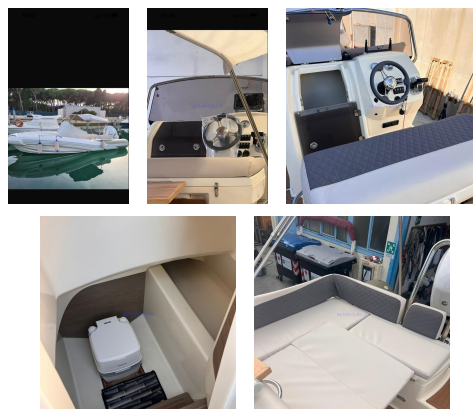

ZODIAC Zodiac ZO 760

Id Barca:	4632
Tipologia:	Gommone
Stato:	Usata
Cantiere:	ZODIAC
Modello:	Zodiac ZO 760
Anno Costruzione:	2013
Anno Immatricolazione:	--
Visibilità:	Toscana
Bandiera:	Natante
Progettista:	--
Materiale Scafo:	Vetroresina
Velocità Max:	45 nodi
Velocità Crociera:	29 nodi

Omologazione e dotazioni di sicurezza

Omologazione:	Cat.B: D'altura entro 20 miglia Con marchio CE
Dot. sicurezza:	Non comunicato
RINA:	--

Dimensione ed interni

Dimensioni:	Lunghezza 7.6 m; Larghezza 3.5 m; Pescaggio 0.8 m
Interni:	--
Descrizione:	--

Propulsione

Motore:	Mercury Verado, 1 x 225 hp, Benzina
Ore Moto:	600
Serbatoio:	100 lt
Descrizione Motore:	--

Accessori / Logistica

Servizi:	2 Batterie; Tensione: 12 - 220; Frigo
Descrizione Servizi:	WC chimico sotto la consolle di guida tavolo pozzetto - stereo cd - predisposizione per fornello - lavello
Acqua:	Serbatoio: 50 lt; Doccia esterna
Accessori:	Gps; Eco; Salpa ancore elettrico
Descrizione Accessori:	Bimini - copriconsolle - cuscineria nuova -