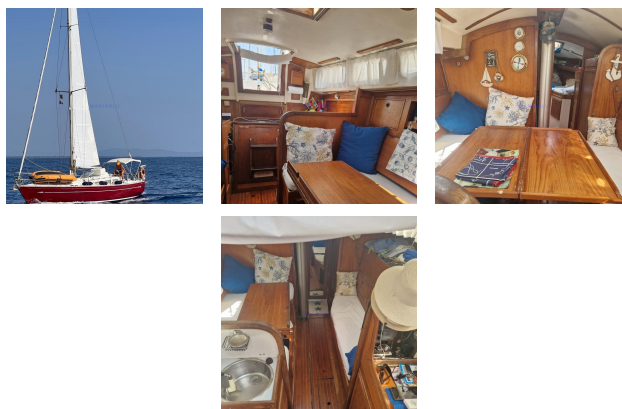

# Wauquiez Yacht Synergy Chance 32

<b>Id Barca:</b>	4596
<b>Tipologia:</b>	Vela
<b>Stato:</b>	Usata
<b>Cantiere:</b>	Wauquiez Yacht Synergy
<b>Modello:</b>	Chance 32
<b>Anno Costruzione:</b>	1974
<b>Anno Immatricolazione:</b>	1974
<b>Visibilità:</b>	Toscana
<b>Bandiera:</b>	Italiana
<b>Progettista:</b>	Henri Wauquiez
<b>Materiale Scafo:</b>	Vetroresina
<b>Velocità Max:</b>	--
<b>Velocità Crociera:</b>	--

## Dimensione ed interni

<b>Dimensioni:</b>	Lunghezza 9.85 m; Larghezza 2.97 m; Pescaggio 1.78 m
<b>Interni:</b>	2 cabine; 1 bagno; dinette
<b>Descrizione:</b>	Cabina di prua - dinette trasformabile - bagno locale separato