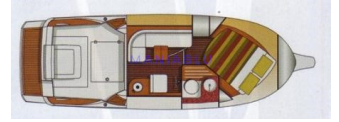

Sessa Marine sessa dorado 26

Id Barca:	3683
Tipologia:	Open
Stato:	Usata
Cantiere:	Sessa Marine
Modello:	sessa dorado 26
Anno Costruzione:	2007
Anno Immatricolazione:	--
Visibilità:	Toscana
Bandiera:	Natante
Progettista:	--
Materiale Scafo:	Vetroresina
Velocità Max:	30 nodi
Velocità Crociera:	24 nodi

Omologazione e dotazioni di sicurezza

Omologazione:	Cat.B: D'altura entro 20 miglia Con marchio CE
Dot. sicurezza:	Non comunicato
RINA:	--

Dimensione ed interni

Dimensioni:	Lunghezza 8.2 m; Larghezza 2.7 m; Pescaggio 0.7 m; 2800 Kg
Interni:	1 cabina; 1 bagno; dinette
Descrizione:	Cabina a V di prua - dinette trasformabile - Wc elettrico in locale separato -

Propulsione

Motore:	Volvo penta D3, 1 x 190 hp, Diesel
Ore Moto:	--
Serbatoio:	250 lt
Descrizione Motore:	2 serbatoi da 125 - elica doppia controrotante Motore sbarcato e revisionato completamente

Accessori / Logistica