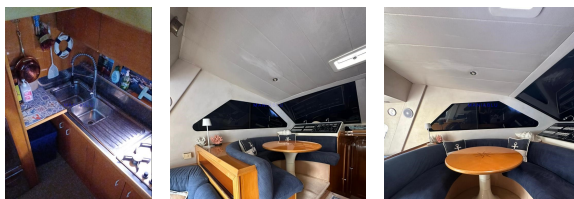

Raffaelli Raffaelli Storm S

Id Barca:	3717
Tipologia:	Flying Bridge
Stato:	Usata
Cantiere:	Raffaelli
Modello:	Raffaelli Storm S
Anno Costruzione:	1991
Anno Immatricolazione:	1991
Visibilità:	Tirreno
Bandiera:	Italiana
Progettista:	--
Materiale Scafo:	Vetroresina
Velocità Max:	29 nodi
Velocità Crociera:	24 nodi

Omologazione e dotazioni di sicurezza

Omologazione:	Cat.B: D'altura entro 20 miglia Con marchio CE
Dot. sicurezza:	Non comunicato
RINA:	--

Dimensione ed interni

Dimensioni:	Lunghezza 14.2 m; Larghezza 4.5 m; Pescaggio 1.2 m; 15550 Kg
Interni:	1 cuccetta; 3 cabine; 3 bagni; dinette
Descrizione:	+ cabina marinaio con bagno - aria condizionata e Riscaldamento

Propulsione

Motore:	Caterpillar, 2 x 425 hp, Diesel
Ore Moto:	450
Serbatoio:	1800 lt
Descrizione Motore:	Generatore motori revisionati a 0 ore anno 2018

Accessori / Logistica

Servizi:	5 Batterie; Tensione: 12/220v; Carica Batterie; Cucina; Forno; Frigo
Descrizione Servizi:	Impianto TV - stereo cd - congelatore - microonde -
Acqua:	Serbatoio: 800 lt; Autoclave; Boiler; Doccia interna; Doccia esterna
Accessori:	Vhf; Gps; Log; Eco; Radar; Chart plotter; Pilota automatico; Salpa ancore elettrico
Descrizione Accessori:	pozzetto e plancetta in teak - cucineria - tendalino