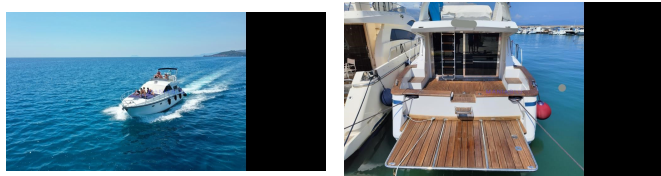

Raffaelli Raffaelli Storm S

Id Barca:	3717
Tipologia:	Flying Bridge
Stato:	Usata
Cantiere:	Raffaelli
Modello:	Raffaelli Storm S
Anno Costruzione:	1991
Anno Immatricolazione:	1991
Visibilità:	Tirreno
Bandiera:	Italiana
Progettista:	--
Materiale Scafo:	Vetroresina
Velocità Max:	29 nodi
Velocità Crociera:	24 nodi

Omologazione e dotazioni di sicurezza

Omologazione:	Cat.B: D'altura entro 20 miglia Con marchio CE
Dot. sicurezza:	Non comunicato
RINA:	--

Dimensione ed interni

Dimensioni:	Lunghezza 14.2 m; Larghezza 4.5 m; Pescaggio 1.2 m; 15550 Kg
Interni:	1 cuccetta; 3 cabine; 3 bagni; dinette
Descrizione:	+ cabina marinaio con bagno - aria condizionata e Riscaldamento