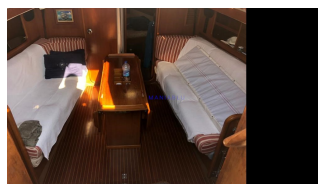

Nautor Swan 36

Id Barca:	4574
Tipologia:	Vela
Stato:	Usata
Cantiere:	Nautor
Modello:	Swan 36
Anno Costruzione:	1990
Anno Immatricolazione:	1990
Visibilità:	Toscana
Bandiera:	Italiana
Progettista:	--
Materiale Scafo:	Vetroresina
Velocità Max:	--
Velocità Crociera:	--

Omologazione e dotazioni di sicurezza

Omologazione:	Senza limiti Senza marchio CE (prima del 17/06/1998)
Dot. sicurezza:	Non comunicato
RINA:	--

Dimensione ed interni

Dimensioni:	Lunghezza 11,2 m; Larghezza 3,65 m; Pescaggio 2,1 m
Interni:	2 cabine; 1 bagno; dinette
Descrizione:	Cabina di prua - cabina di poppa - dinette trasformabile - bagno - cucina completa - aria condizionata -