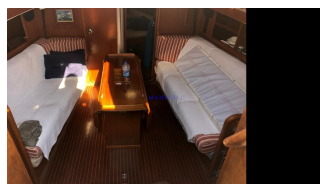

Nautor Swan 36

Id Barca:	4574
Tipologia:	Vela
Stato:	Usata
Cantiere:	Nautor
Modello:	Swan 36
Anno Costruzione:	1990
Anno Immatricolazione:	1990
Visibilità:	Toscana
Bandiera:	Italiana
Progettista:	--
Materiale Scafo:	Vetroresina
Velocità Max:	--
Velocità Crociera:	--

Omologazione e dotazioni di sicurezza

Omologazione:	Senza limiti Senza marchio CE (prima del 17/06/1998)
Dot. sicurezza:	Non comunicato
RINA:	--

Dimensione ed interni

Dimensioni:	Lunghezza 11.2 m; Larghezza 3.65 m; Pescaggio 2.1 m
Interni:	2 cabine; 1 bagno; dinette
Descrizione:	Cabina di prua - cabina di poppa - dinette trasformabile - bagno - cucina completa - aria condizionata -