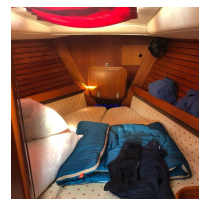

Nautor Swan 36

Id Barca:	4574
Tipologia:	Vela
Stato:	Usata
Cantiere:	Nautor
Modello:	Swan 36
Anno Costruzione:	1990
Anno Immatricolazione:	1990
Visibilità:	Toscana
Bandiera:	Italiana
Progettista:	--
Materiale Scafo:	Vetroresina
Velocità Max:	--
Velocità Crociera:	--

Omologazione e dotazioni di sicurezza

Omologazione:	Senza limiti Senza marchio CE (prima del 17/06/1998)
Dot. sicurezza:	Non comunicato
RINA:	--

Dimensione ed interni

Dimensioni:	Lunghezza 11.2 m; Larghezza 3.65 m; Pescaggio 2.1 m
Interni:	2 cabine; 1 bagno; dinette
Descrizione:	Cabina di prua - cabina di poppa - dinette trasformabile - bagno - cucina completa - aria condizionata -