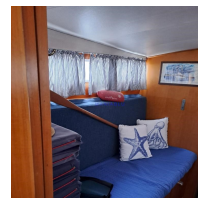

Mochi Craft Dominator 31

Id Barca:	1302
Tipologia:	Open
Stato:	Usata
Cantiere:	Mochi Craft
Modello:	Dominator 31
Anno Costruzione:	1979
Anno Immatricolazione:	--
Visibilità:	Toscana
Bandiera:	Natante
Progettista:	--
Materiale Scafo:	Vetroresina
Velocità Max:	--
Velocità Crociera:	--

Omologazione e dotazioni di sicurezza

Omologazione:	Senza limiti Senza marchio CE (prima del 17/06/1998)
Dot. sicurezza:	Non comunicato
RINA:	--

Dimensione ed interni

Dimensioni:	Lunghezza 9.4 m; Larghezza 3.1 m; Pescaggio 0.9 m; 6.54 Kg
Interni:	6 posti; 6 cuccette; 2 cabine; 1 bagno; dinette
Descrizione:	cuscinerie interne rinnovate - cabina di prua - dinette trasformabile - divano castello in dinette - angolo cucina - bagno separato - wc elettrico