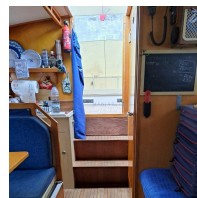

Mochi Craft Dominator 31

Id Barca:	1302
Tipologia:	Open
Stato:	Usata
Cantiere:	Mochi Craft
Modello:	Dominator 31
Anno Costruzione:	1979
Anno Immatricolazione:	--
Visibilità:	Toscana
Bandiera:	Natante
Progettista:	--
Materiale Scafo:	Vetroresina
Velocità Max:	--
Velocità Crociera:	--

Omologazione e dotazioni di sicurezza

Omologazione:	Senza limiti Senza marchio CE (prima del 17/06/1998)
Dot. sicurezza:	Non comunicato
RINA:	--

Dimensione ed interni

Dimensioni:	Lunghezza 9.4 m; Larghezza 3.1 m; Pescaggio 0.9 m; 6.54 Kg
Interni:	6 posti; 6 cuccette; 2 cabine; 1 bagno; dinette
Descrizione:	cuscinerie interne rinnovate - cabina di prua - dinette trasformabile - divano castello in dinette - angolo cucina - bagno separato - wc elettrico