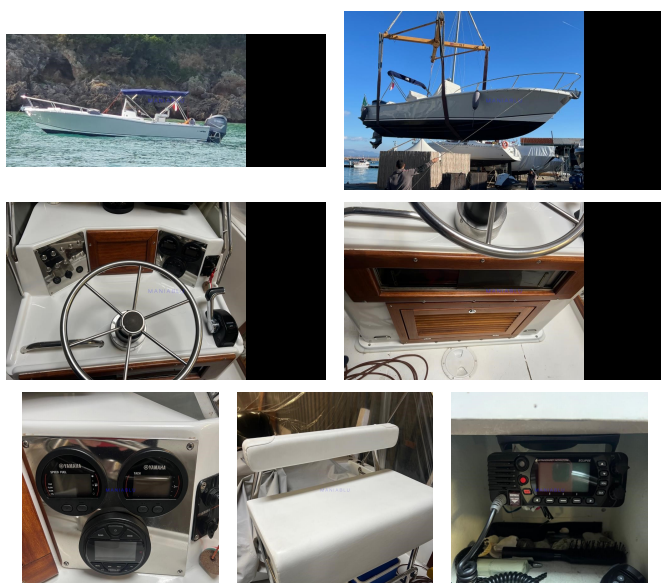

Mako Marine Mako 261

Id Barca:	1273
Tipologia:	Motoscafo
Stato:	Usata
Cantiere:	Mako Marine
Modello:	Mako 261
Anno Costruzione:	1981
Anno Immatricolazione:	--
Visibilità:	Toscana
Bandiera:	Italiana
Progettista:	MAKO MARINE
Materiale Scafo:	Vetroresina
Velocità Max:	40 nodi
Velocità Crociera:	30 nodi

Omologazione e dotazioni di sicurezza

Omologazione:	Cat.B: D'altura entro 20 miglia Con marchio CE
Dot. sicurezza:	Non comunicato
RINA:	--

Dimensione ed interni

Dimensioni:	Lunghezza 7.8 m; Larghezza 2.6 m; 2000 Kg
Interni:	8 posti
Descrizione:	--

Propulsione

Motore:	Yamaha, 1 x 350 hp, Benzina
Ore Moto:	350
Serbatoio:	--
Descrizione Motore:	Motore anno 2020

Accessori / Logistica

Servizi:	2 Batterie; Tensione: 12 v
Descrizione Servizi:	--
Acqua:	Serbatoio: 70 lt; Autoclave; Doccia esterna
Accessori:	Vhf; Eco; Salpa ancore elettrico
Descrizione Accessori:	Bimini prua, telo copriconsolle