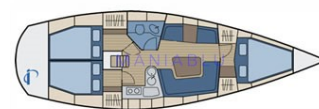

# Hanse Hanse 371

<b>Id Barca:</b>	855
<b>Tipologia:</b>	Vela
<b>Stato:</b>	Usata
<b>Cantiere:</b>	Hanse
<b>Modello:</b>	Hanse 371
<b>Anno Costruzione:</b>	2005
<b>Anno Immatricolazione:</b>	2005
<b>Visibilità:</b>	Toscana
<b>Bandiera:</b>	italiana
<b>Progettista:</b>	--
<b>Materiale Scafo:</b>	P.R.F.V.
<b>Velocità Max:</b>	--
<b>Velocità Crociera:</b>	--

## Dimensione ed interni

<b>Dimensioni:</b>	Lunghezza 11.25 m; Larghezza 3.59 m; Pescaggio 2 m
<b>Interni:</b>	8 posti; 6 cuccette; 3 cabine; 1 bagno; dinette
<b>Descrizione:</b>	versione 3 cabine + bagno -