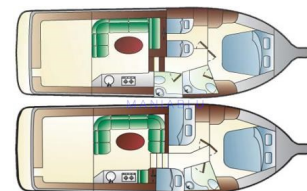

Dellapasqua DC 10

Id Barca:	1419
Tipologia:	Flying Bridge
Stato:	Usata
Cantiere:	Dellapasqua
Modello:	DC 10
Anno Costruzione:	1991
Anno Immatricolazione:	1991
Visibilità:	Toscana
Bandiera:	Italiana
Progettista:	--
Materiale Scafo:	Vetroresina
Velocità Max:	--
Velocità Crociera:	--

Omologazione e dotazioni di sicurezza

Omologazione:	Cat.B: D'altura entro 20 miglia Con marchio CE
Dot. sicurezza:	Non comunicato
RINA:	--

Dimensione ed interni

Dimensioni:	Lunghezza 10.85 m; Larghezza 3.49 m
Interni:	2 cabine; 2 bagni; dinette
Descrizione:	2 CABINE, 2 BAGNI CON DOCCIA - .