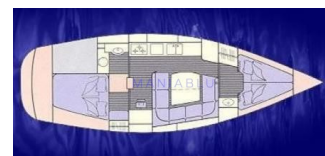

Dehler Dehler 36 SQ

Id Barca:	3887
Tipologia:	Vela
Stato:	Usata
Cantiere:	Dehler
Modello:	Dehler 36 SQ
Anno Costruzione:	2005
Anno Immatricolazione:	2005
Visibilità:	Sardegna
Bandiera:	Italiana
Progettista:	Judel-Vrolijk
Materiale Scafo:	Vetroresina
Velocità Max:	--
Velocità Crociera:	--

Omologazione e dotazioni di sicurezza

Omologazione:	Cat.A: Senza limiti Con marchio CE
Dot. sicurezza:	Non comunicato
RINA:	--

Dimensione ed interni

Dimensioni:	Lunghezza 10.95 m; Larghezza 3.59 m; Pescaggio 1.95 m; 6200 Kg
Interni:	8 posti; 2 cabine; 1 bagno; dinette
Descrizione:	2 cabine, 1 bagno.