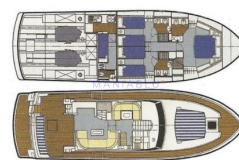

Dalla Pieta Dalla Pieta DP 56 Fly

Id Barca:	4362
Tipologia:	Flying Bridge
Stato:	Usata
Cantiere:	Dalla Pieta
Modello:	Dalla Pieta DP 56 Fly
Anno Costruzione:	2003
Anno Immatricolazione:	2003
Visibilità:	Tirreno
Bandiera:	Italiana
Progettista:	--
Materiale Scafo:	Vetroresina
Velocità Max:	30 nodi
Velocità Crociera:	25 nodi

Omologazione e dotazioni di sicurezza

Omologazione:	Cat.A: Senza limiti Con marchio CE
Dot. sicurezza:	Non comunicato
RINA:	--

Dimensione ed interni

Dimensioni:	Lunghezza 17.26 m; Larghezza 4.9 m; 31.25 Kg
Interni:	3 cabine; 3 bagni; dinette
Descrizione:	+ 1 cabina equipaggio con servizio - aria condizionata c/f - i

Propulsione

Motore:	Man, 2 x 800 hp, Diesel
Ore Moto:	1200
Serbatoio:	2700 lt
Descrizione Motore:	Elica di prua e di poppa - generatore -

Accessori / Logistica

Servizi:	Tensione: 12 - 220; Carica Batterie; Cucina; Forno; Frigo
Descrizione Servizi:	--
Acqua:	Serbatoio: 1000 lt; Autoclave; Boiler; Doccia interna; Doccia esterna
Accessori:	Vhf; Gps; Log; Eco; Radar; Chart plotter; Pilota automatico; Salpa ancore elettrico
Descrizione Accessori:	Passerella idraulica - Bimini sul Fly - Tender + motore FB - Cappottina chiusura Pozzetto - ponte e plancetta in teak -