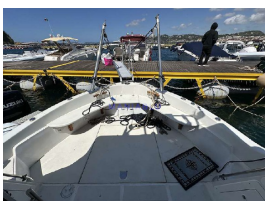

Catarsi Calafuria 980

Id Barca:	4658
Tipologia:	Fisherman
Stato:	Usata
Cantiere:	Catarsi
Modello:	Calafuria 980
Anno Costruzione:	1986
Anno Immatricolazione:	--
Visibilità:	Tirreno
Bandiera:	Natante
Progettista:	--
Materiale Scafo:	Vetroresina
Velocità Max:	25 nodi
Velocità Crociera:	18 nodi

Omologazione e dotazioni di sicurezza

Omologazione:	Cat.B: D'altura entro 20 miglia Con marchio CE
Dot. sicurezza:	Non comunicato
RINA:	--

Dimensione ed interni

Dimensioni:	Lunghezza 9.8 m; Larghezza 3.35 m; Pescaggio 0.8 m
Interni:	6 posti; 2 cabine; 1 bagno; dinette
Descrizione:	2 cabine, 1 bagno - cucina completa

Propulsione

Motore:	Volvo TAMD 60, 2 x 215 hp, Diesel
Ore Moto:	1500
Serbatoio:	600 lt
Descrizione Motore:	Flaps - faro di profondita - antincendio - flaps Lenco

Accessori / Logistica

Servizi:	4 Batterie; Tensione: 12 - 220; Carica Batterie; Cucina; Frigo
Descrizione Servizi:	Stereo cd- impianto TV con TV sansung - catena acciaio
Acqua:	Serbatoio: 400 lt; Autoclave; Boiler; Doccia interna; Doccia esterna
Accessori:	Vhf; Gps; Log; Eco; Radar; Chart plotter; Pilota automatico; Salpa ancore elettrico
Descrizione Accessori:	Passerella pieghevole - pannelli solari - portacanne - teli coprivetro - elettronica quasi totale Furuno - MINN KOTA 90/115