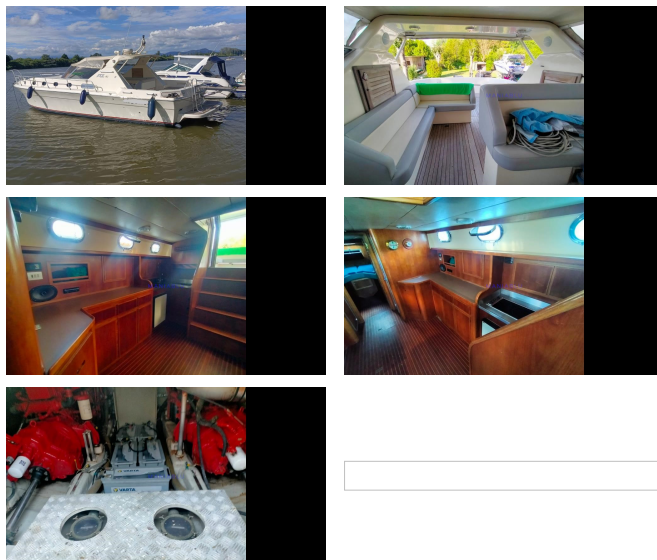

# Cantiere Navale Plaver Plaver AZ 43

<b>Id Barca:</b>	2234
<b>Tipologia:</b>	Fisherman
<b>Stato:</b>	Usata
<b>Cantiere:</b>	Cantiere Navale Plaver
<b>Modello:</b>	Plaver AZ 43
<b>Anno Costruzione:</b>	1980
<b>Anno Immatricolazione:</b>	1980
<b>Visibilità:</b>	Toscana
<b>Bandiera:</b>	italiana
<b>Progettista:</b>	--
<b>Materiale Scafo:</b>	Vetroresina
<b>Velocità Max:</b>	--
<b>Velocità Crociera:</b>	--

## Dimensione ed interni

<b>Dimensioni:</b>	Lunghezza 12.57 m; Larghezza 4.46 m; Pescaggio 0.9 m
<b>Interni:</b>	5 posti; 5 cuccette; 1 cabina; 1 bagno; dinette
<b>Descrizione:</b>	Cabina di prua - bagno - grande dinette e cucina

## Accessori / Logistica

<b>Servizi:</b>	4 Batterie; Tensione: 12 - 220; Carica Batterie; Cucina; Forno; Frigo
<b>Descrizione Servizi:</b>	--
<b>Acqua:</b>	Serbatoio: 300 lt; Autoclave; Boiler; Doccia interna
<b>Accessori:</b>	Vhf; Log; Eco; Chart plotter; Salpa ancore elettrico
<b>Descrizione Accessori:</b>	Passerella idraulica - tendalino - vasca del vivo con pompa acqua di mare -