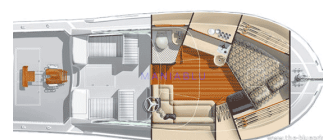

# Cabo Yacht Cabo 32 Express

<b>Id Barca:</b>	3486
<b>Tipologia:</b>	Fisherman
<b>Stato:</b>	Usata
<b>Cantiere:</b>	Cabo Yacht
<b>Modello:</b>	Cabo 32 Express
<b>Anno Costruzione:</b>	2008
<b>Anno Immatricolazione:</b>	2008
<b>Visibilità:</b>	Mar Tirreno
<b>Bandiera:</b>	Italiana
<b>Progettista:</b>	--
<b>Materiale Scafo:</b>	Vetroresina
<b>Velocità Max:</b>	33 nodi
<b>Velocità Crociera:</b>	26 nodi

## Dimensione ed interni

<b>Dimensioni:</b>	Lunghezza 10.77 m; Larghezza 4.04 m; Pescaggio 0.9 m; 8660 Kg
<b>Interni:</b>	12 posti; 4 cuccette; 1 cabina; 1 bagno; dinette
<b>Descrizione:</b>	Interni open space, 2 posti letto a prua nel letto matrimoniale sulla fiancata sinistra, 2 posti letto nella dinette trasformabile con tavolo da pranzo, 1 bagno con wc e doccia, cucina completa di lavello, frigo, fuochi e forno a microonde, aria condizionata interno e pozzetto.