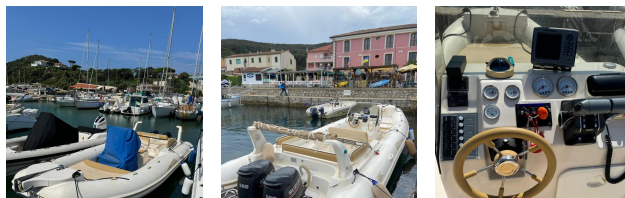

BSC 75 OPEN

Id Barca:	4638
Tipologia:	Gommone
Stato:	Usata
Cantiere:	BSC
Modello:	75 OPEN
Anno Costruzione:	2011
Anno Immatricolazione:	--
Visibilità:	Toscana
Bandiera:	natante
Progettista:	--
Materiale Scafo:	Vetroresina
Velocità Max:	--
Velocità Crociera:	--

Omologazione e dotazioni di sicurezza

Omologazione:	Cat.B: D'altura entro 20 miglia Con marchio CE
Dot. sicurezza:	Non comunicato
RINA:	--

Dimensione ed interni

Dimensioni:	Lunghezza 7,48 m; Larghezza 3,09 m; Pescaggio 0,6 m
Interni:	--
Descrizione:	--

Propulsione

Motore:	Suzuki, 2 x 140 hp, Benzina
Ore Moto:	350
Serbatoio:	240 lt
Descrizione Motore:	--

Accessori / Logistica

Servizi:	2 Batterie; Frigo
Descrizione Servizi:	frigo nuovo - stereo cd -
Acqua:	Autoclave; Doccia esterna
Accessori:	Vhf; Gps; Eco; Salpa ancore elettrico
Descrizione Accessori:	tendalino - copriconsolle - cuscineria completa