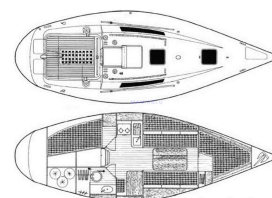

Beneteau First 32

Id Barca:	2477
Tipologia:	Vela
Stato:	Usata
Cantiere:	Beneteau
Modello:	First 32
Anno Costruzione:	1981
Anno Immatricolazione:	--
Visibilità:	Toscana
Bandiera:	Natante
Progettista:	--
Materiale Scafo:	Vetroresina
Velocità Max:	--
Velocità Crociera:	--

Omologazione e dotazioni di sicurezza

Omologazione:	Entro 20 miglia Senza marchio CE (prima del 17/06/1998)
Dot. sicurezza:	Non comunicato
RINA:	--

Dimensione ed interni

Dimensioni:	Lunghezza 9,6 m; Larghezza 3,37 m; Pescaggio 1,8 m; 3750 Kg
Interni:	6 posti; 6 cuccette; 2 cabine; 1 bagno; dinette
Descrizione:	dinette trasformabile - due cabine matrimoniali - 1 bagno - Riscaldamento Webasto

Propulsione

Motore:	Lombardini, 1 x 25 hp, Diesel
Ore Moto:	800
Serbatoio:	45 lt
Descrizione Motore:	--
Deriva / Vele:	Tangone; Randa steccata; Genoa avvolgibile; Spinnaker
Descrizione Vele:	Timone a barra